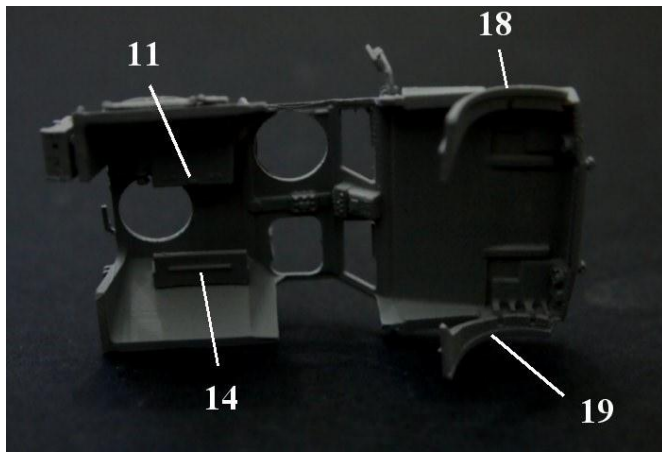

*Master realized by 3D printed*

**Model Miniature  
88, en Fournirue  
57000 Metz  
FRANCE**

**Tel : 03.72.13.83.68  
Tel: 06.14.09.10.19.**

**Mail : [model-miniature@srf.fr](mailto:model-miniature@srf.fr)  
Site : <http://model-miniature.com/>  
Siren : 520 500 307**