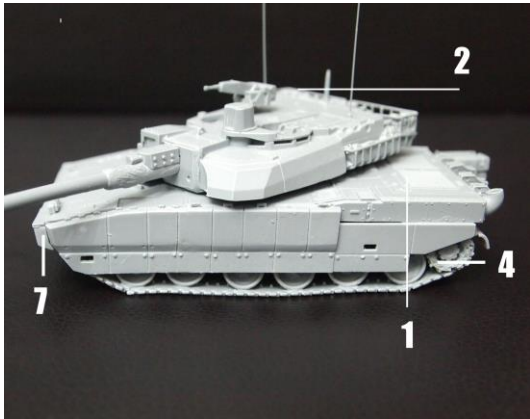

Model Miniature vous présente la version EAU, Emirats Arabes Unis, nommé également version « TROP » pour « Tropicalisé » qui comprend une mitrailleuse télé-opérée, un canon de 120mm, une climatisation, des jupes blindés et 5 paniers de rangements sur l'arrière de la tourelle. Cette version du Leclerc a été déployé au Kosovo et pendant l'opération « Restaurer l'espoir » au Yemen.