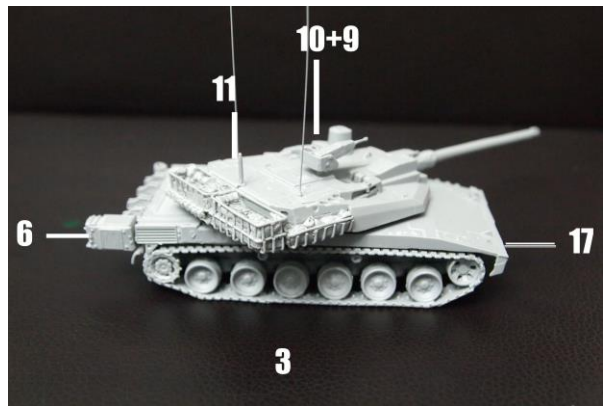

Model Miniature vous présente la version EAU, Emirats Arabes Unis, nommé également version « TROP » pour « Tropicalisé » qui comprend une mitrailleuse télé-opérée, un canon de 120mm, une climatisation, des jupes blindés et 5 paniers de rangements sur l'arrière de la tourelle. Cette version du Leclerc a été déployé au Kosovo et pendant l'opération « Restaurer l'espoir » au Yemen.