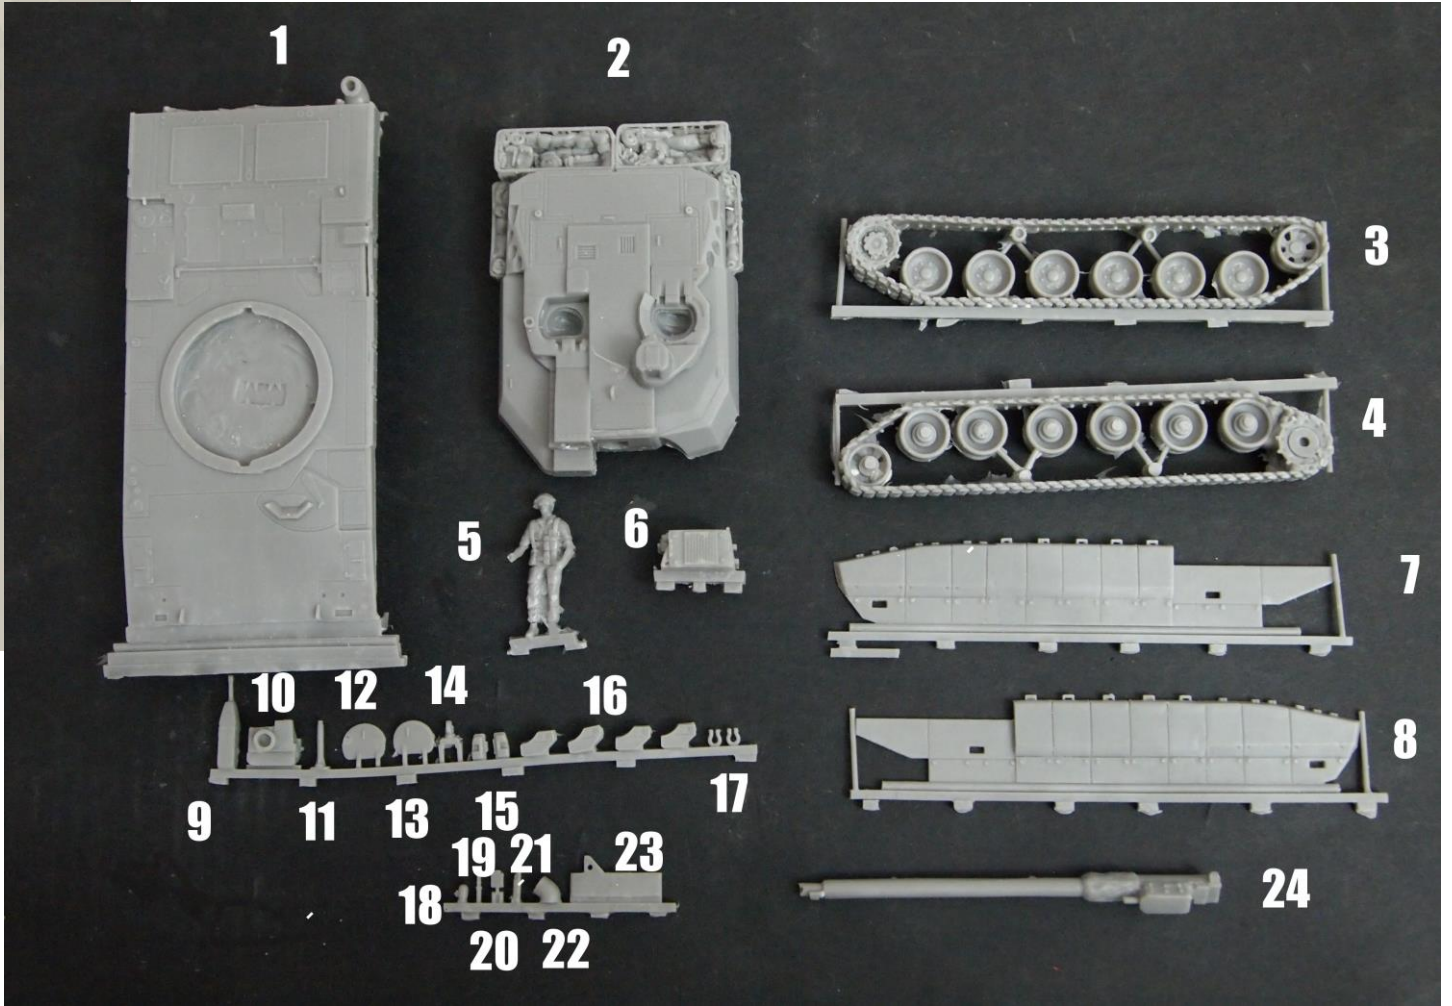

### **In this manual of assembly you will find:**

- The manual step by step. Each picture represents a step and the parts required.
- A complete nomenclature for identification of all pieces.
- Painting indication
- And brief historic

Model Miniature vous présente la version EAU, Emirats Arabes Unis, nommé également version « TROP » pour « Tropicalisé » qui comprend une mitrailleuse télé-opérée, un canon de 120mm, une climatisation, des jupes blindés et 5 paniers de rangements sur l'arrière de la tourelle. Cette version du Leclerc a été déployé au Kosovo et pendant l'opération « Restaurer l'espoir » au Yemen.