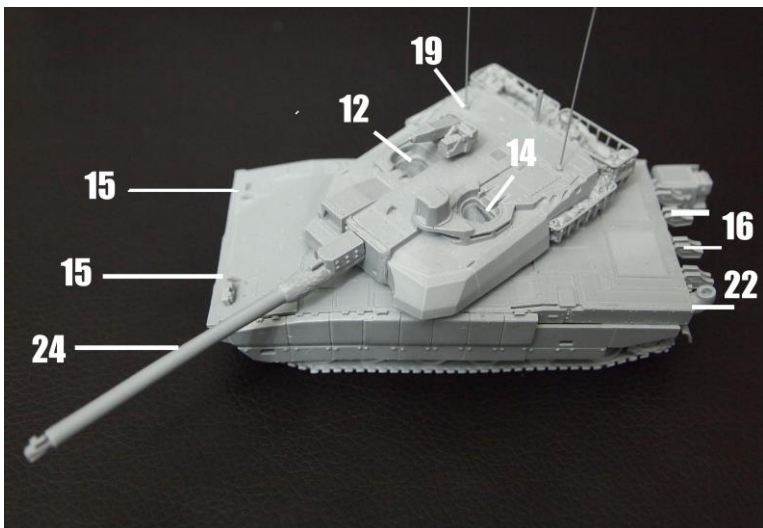

Model Miniature vous présente la version EAU, Emirats Arabes Unis, nommé également version « TROP » pour « Tropicalisé » qui comprend une mitrailleuse télé-opérée, un canon de 120mm, une climatisation, des jupes blindés et 5 paniers de rangements sur l'arrière de la tourelle. Cette version du Leclerc a été déployé au Kosovo et pendant l'opération « Restaurer l'espoir » au Yemen.